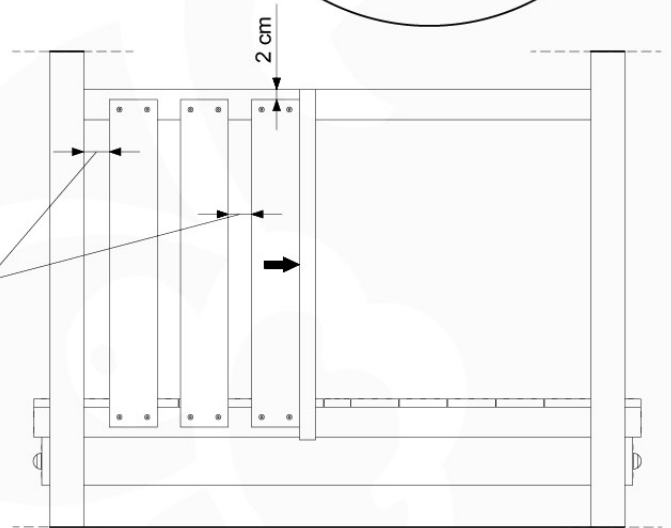

SlideFP 120 x Balustrade - P03.UR - 27-11-2020 - v1.0

11-1

80

80

11-2

min. 26 mm
max. 65 mm

11-3

11-4