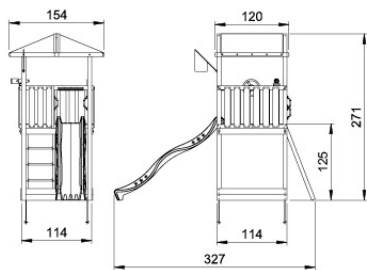

Part 2

Assembly

Instructions

Jungle Hut 2.1

801_127

HUT 2.1
701_127

Jungle Gym

BACKYARD PLAYGROUNDS

Timber

601_127 Jungle Hut 2.1

	L	
A240	239cm - 240cm	4 x
-	-	-
C154	153cm - 154cm	2 x
C130	129cm - 130cm	2 x
C114	113cm - 114cm	12 x
C70	69cm - 70cm	2 x
C37	36cm - 37cm	4 x
D114	113cm - 114cm	12 x
D100	99cm - 100cm	13 - 14 x
D65	64cm - 65cm	18 x