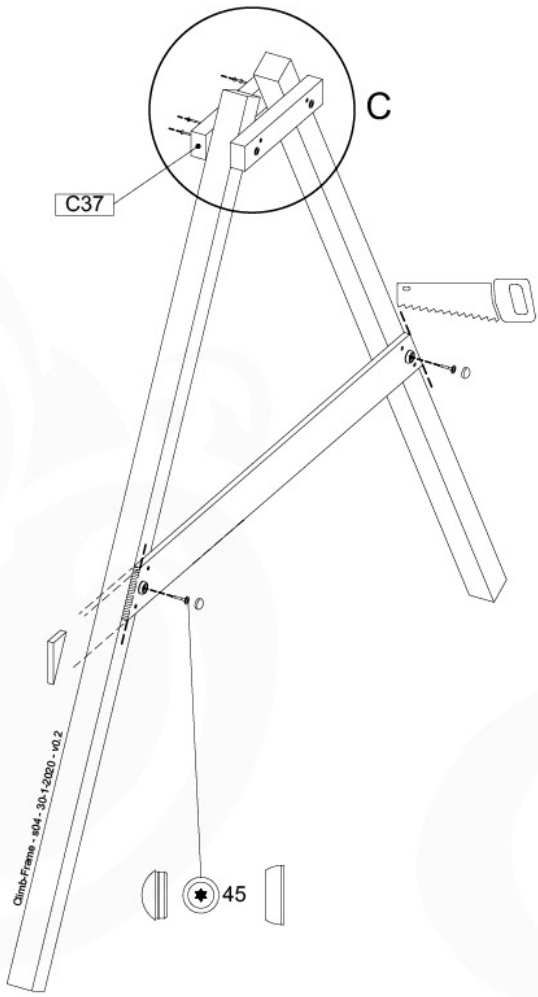

Hardware

100_161

L				L			
	<p>ø 8.0mm</p>  <p>L (mm)</p>	<p>001_406 001_417 001_422</p>	<p>45mm 80mm 137mm</p>	<p>4 x 4 x 6 x</p>		<p>023_031</p>	<p>4 x</p>
	<p>ø 5.0mm</p>  <p>L (mm)</p>	<p>002_220 002_223</p>	<p>45mm 80mm</p>	<p>39 x 43 x</p>		<p>120_005</p>	<p>2 x</p>
	<p>ø 3.9mm</p>  <p>L (mm)</p>	<p>002_301</p>	<p>40mm</p>	<p>6 x</p>			

Swing + Climb Frame

Swing +
Climb Frame

Swing +
Climb Frame

Assembly

1

2

3

4
①