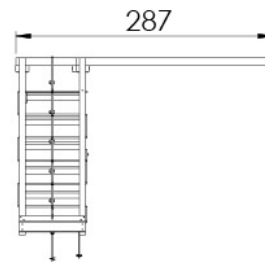

2-Position Frame 200 857_106

Jungle Gym®
BACKYARD PLAYGROUNDS

	857_105	857_106		857_105	857_106
EN. Warnings. Only for domestic use. Maximum number of users is:	3	4	LT. Įspėjimai. Tik buitiniam naudojimui. Maksimalus naudotojų skaičius :	3	4
DE. Achtung. Nur für den Hausgebrauch. Maximale Benutzerzahl:	3	4	HR. Upozorenja. Samo za kućansku uporabu. Maksimalan broj korisnika je :	3	4
FR. Attention. Réserve à un usage privé. Le nombre maximal d'utilisateurs est de:	3	4	HU. Figyelmeztetések. Csak otthoni használatra! A használók max. száma:	3	4
NL. Waarschuwingen. Uitsluitend voor huishoudelijk gebruik. Het maximale aantal gebruikers is:	3	4	NO. Advarsler. Kun for privat bruk. Maksimalt antall brukere er :	3	4
BG. Внимание. За употреба само в домашни условия. Максималният брой потребители е:	3	4	PL. Ostrzeżenia. Wyłącznie do użytku domowego. Maksymalna liczba użytkowników to :	3	4
ES. Advertencias. Sólo para uso doméstico. Número máximo de usuarios:	3	4	PT. Avisos. Apenas para uso doméstico. O número máximo de utilizadores é :	3	4
CS. Varování. Jen pro domácí použití. Maximální počet uživatelů je :	3	4	RO. Avertismente. Numai pentru uz domestic. Numărul maxim de utilizatori este :	3	4
DA. Advarsler. Kun til privat brug. Maksimum antal brugere er :	3	4	RU. Предостережения. Только для домашнего использования.	3	4
ET. Hoiatused. Ainult koduseks kasutamiseks. Maksimalne kasutajate arv on :	3	4	Максимальное количество пользователей - :	3	4
EL. Προειδοποιήσεις. Μόνο για οικιακή χρήση. Μέγιστος αριθμός χρηστών :	3	4	SK. Upozornenia. Iba na domáce použitie. Maximálne množstvo osôb je :	3	4
IS. Varnaðarorð. Engöngu fyrir einkanotkun í heimahúsum og á einkalóðum. Hámarksfjöldi notenda er :	3	4	SL. Opozorila. Samo za domačo uporabo. Maksimalno število uporabnikov je :	3	4
IT. Avvertenze. Solo per uso domestico. Massimo numero di utenti è :	3	4	FI. Varoitukset. Ainoastaan kotikäyttöön. Käyttäjää yhteensä enintään :	3	4
LV. Brīdinājumi. Izmantot tikai mājās. Maksimālais lietotāju skaits ir :	3	4	SR. Upozorenja. Samo za kućnu upotrebu. Maksimalan broj korisnika je :	3	4
			SV. Varningar. Endast för hemmabruk. Det maximala antalet användare är :	3	4
			TR. Uyarılar. Sadece ev kullanımı için. Maksimum kullanıcı sayısı :