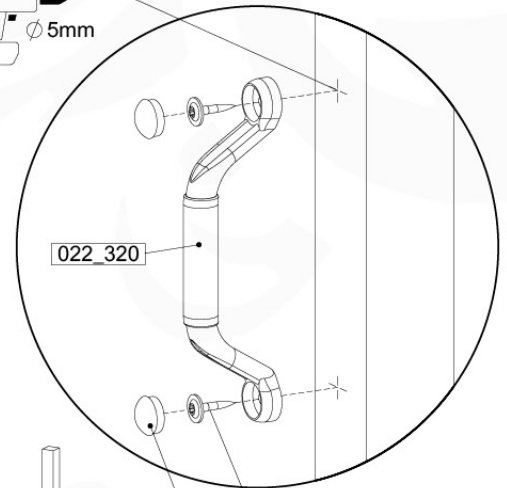

SlideFP 120 x Balustrade - P03.UR - 27-11-2020 - v1.0

11-1

80

80

11-2

min. 26 mm
max. 65 mm

11-3

11-4