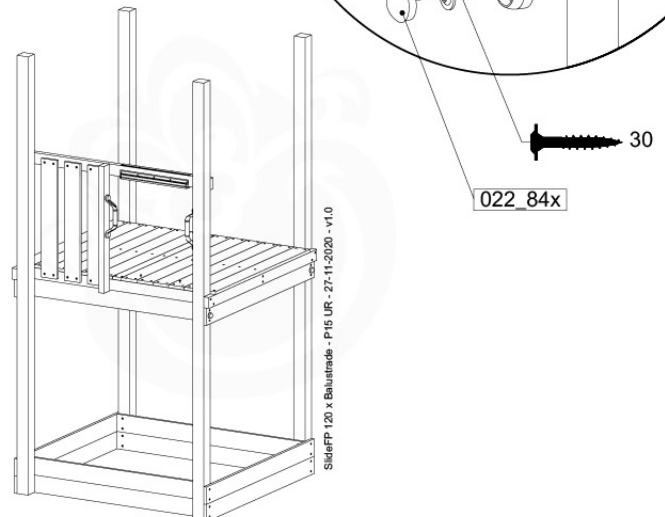

SlideFP 120 x Balustrade - P03.UR - 27-11-2020 - v1.0

11-1

80

80

11-2

min. 26 mm
max. 65 mm

11-3

11-4