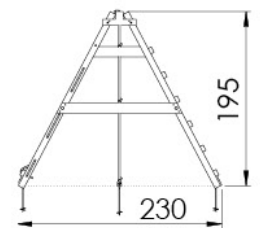

Convert 120 for OLmodules - P04 THUT - 30-11-2020 - v1.0

15-1

Convert 120 for OLmodules - P08 T - 30-11-2020 - v1.0

Part 2

Assembly

Climb Frames

Instructions

1-Position Frame 200 857_105