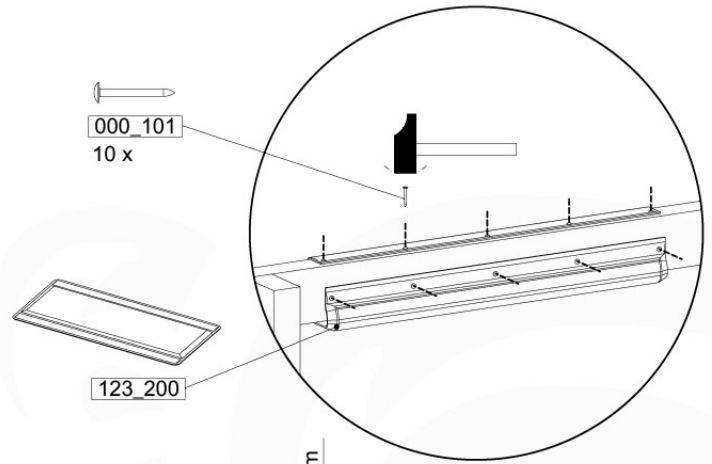

SlideFP 120 x Balustrade - P03.UR - 27-11-2020 - v1.0

11-1

80

80

11-2

min. 26 mm
max. 65 mm

11-3

11-4