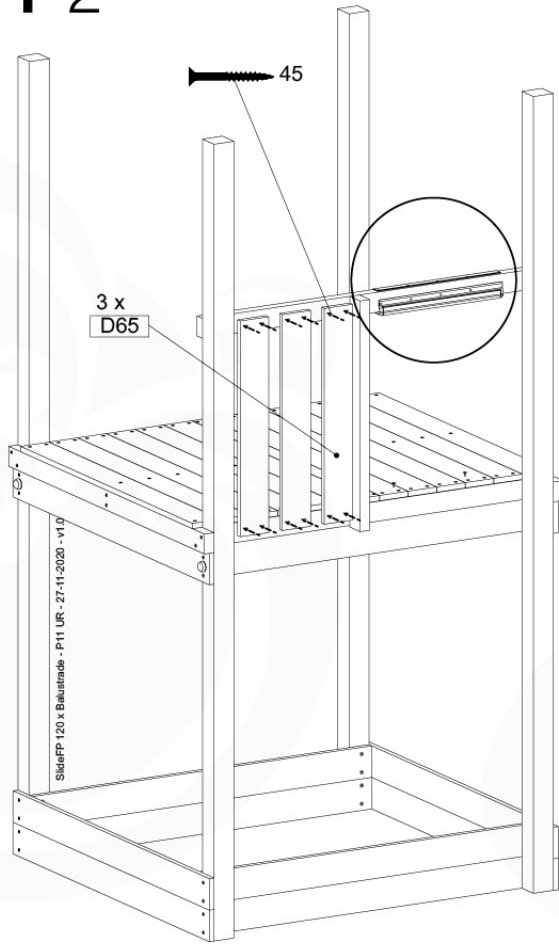

SlideFP 120 x Balustrade - P03.UR - 27-11-2020 - v1.0

11-1

80

80

11-2

min. 26 mm
max. 65 mm

11-3

11-4