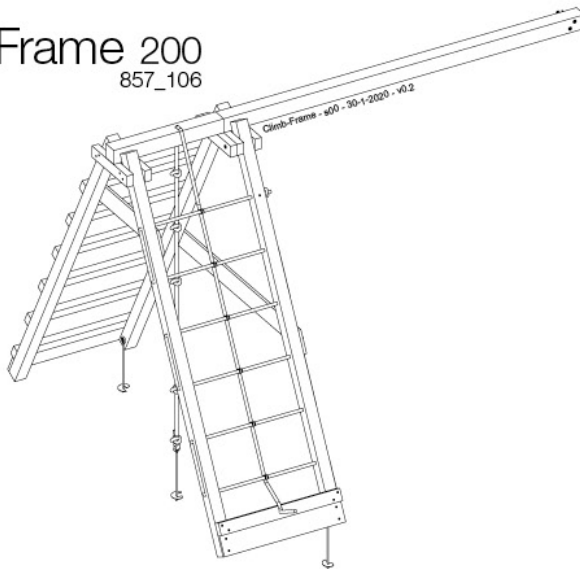

2-Position Frame 200 857_106

Jungle Gym®
BACKYARD PLAYGROUNDS

	857_105	857_106		857_105	857_106
EN. Warnings. Only for domestic use. Maximum number of users is:	3	4	LT. Įspėjimai. Tik buitiniam naudojimui. Maksimalus naudotojų skaičius :	3	4
DE. Achtung. Nur für den Hausgebrauch. Maximale Benutzerzahl:	3	4	HR. Upozorenja. Samo za kućansku uporabu. Maksimalan broj korisnika je :	3	4
FR. Attention. Réserve à un usage privé. Le nombre maximal d'utilisateurs est de:	3	4	HU. Figyelmeztetések. Csak otthoni használatra! A használók max. száma:	3	4
NL. Waarschuwingen. Uitsluitend voor huishoudelijk gebruik. Het maximale aantal gebruikers is:	3	4	NO. Advarsler. Kun for privat bruk. Maksimalt antall brukere er :	3	4
BG. Внимание. За употреба само в домашни условия. Максималният брой потребители е:	3	4	PL. Ostrzeżenia. Wyłącznie do użytku domowego. Maksymalna liczba użytkowników to :	3	4
ES. Advertencias. Sólo para uso doméstico. Número máximo de usuarios:	3	4	PT. Avisos. Apenas para uso doméstico. O número máximo de utilizadores é :	3	4
CS. Varování. Jen pro domácí použití. Maximální počet uživatelů je :	3	4	RO. Avertismente. Numai pentru uz domestic. Numărul maxim de utilizatori este :	3	4
DA. Advarsler. Kun til privat brug. Maksimum antal brugere er :	3	4	RU. Предостережения. Только для домашнего использования.	3	4
ET. Hoiatused. Ainult koduseks kasutamiseks. Maksimalne kasutajate arv on :	3	4	Максимальное количество пользователей - :	3	4
EL. Προειδοποιήσεις. Μόνο για οικιακή χρήση. Μέγιστος αριθμός χρηστών :	3	4	SK. Upozornenia. Iba na domáce použitie. Maximálne množstvo osôb je :	3	4
IS. Varnaðarorð. Engöngu fyrir einkanotkun í heimahúsum og á einkalóðum. Hámarksfjöldi notenda er :	3	4	SL. Opozorila. Samo za domačo uporabo. Maksimalno število uporabnikov je :	3	4
IT. Avvertenze. Solo per uso domestico. Massimo numero di utenti è :	3	4	FI. Varoitukset. Ainoastaan kotikäyttöön. Käyttäjää yhteensä enintään :	3	4
LV. Brīdinājumi. Izmantot tikai mājās. Maksimālais lietotāju skaits ir :	3	4	SR. Upozorenja. Samo za kućnu upotrebu. Maksimalan broj korisnika je :	3	4
			SV. Varningar. Endast för hemmabruk. Det maximala antalet användare är :	3	4
			TR. Uyarılar. Sadece ev kullanımı için. Maksimum kullanıcı sayısı :