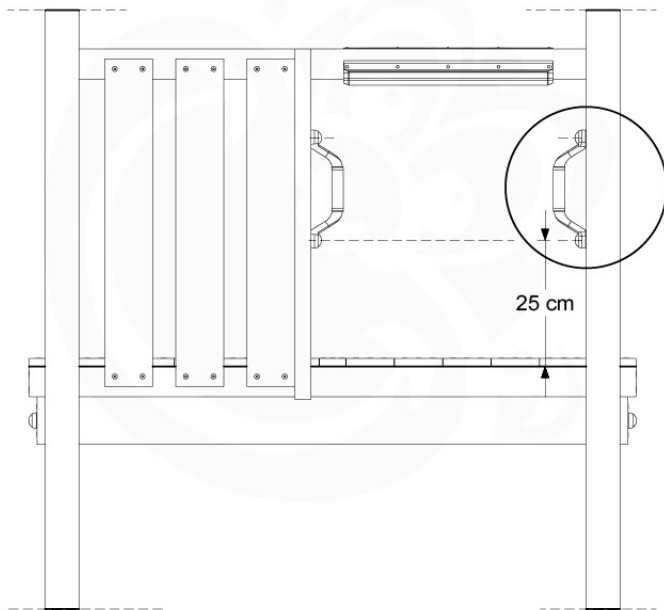

SlideFP 120 x Balustrade - P03.UR - 27-11-2020 - v1.0

11-1

80

80

11-2

min. 26 mm
max. 65 mm

11-3

11-4